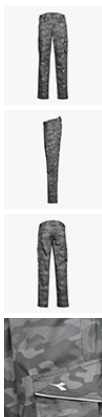

Diadora Utility

PANT STAFF CARGO CAMO

Pantalón de trabajo

Color: GRIS ACERO

Artículo: 702.176203_75070

Sizes: S/ XXXL

Tecnologías

REFLEX DETAILS

Reflex Details

Certificaciones & Plus