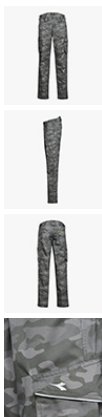

Diadora Utility

PANT STAFF CARGO CAMO

Pantalon de travail

Couleur: GRIS MÉTAL

Article: 702.176203_75070

Sizes: S/ XXXL

Technologies

REFLEX DETAILS

Reflex Details

Certifications & Plus